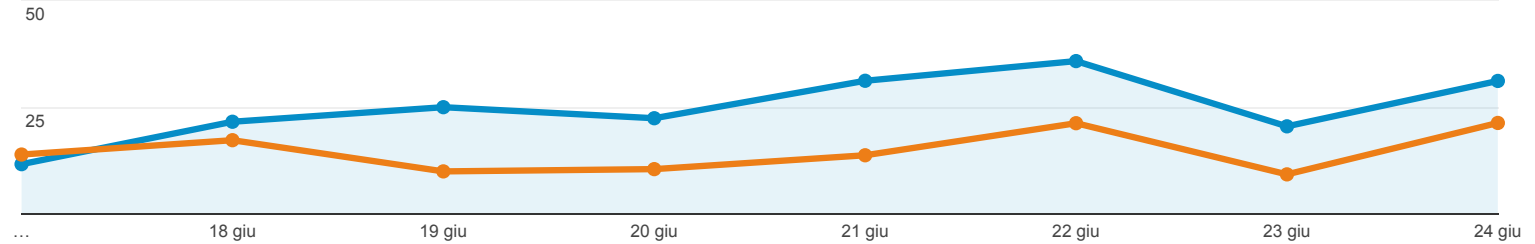

17 giu 2016 - 24 giu 2016
Confronta con: 09 giu 2016 - 16 giu 2016

Panoramica sulla velocità del sito

Tutti gli utenti
+0,00% Visualizzazioni di pagina

Panoramica

17-giu-2016 - 24-giu-2016: ● Tempo di caricamento medio della pagina (sec)

9-giu-2016 - 16-giu-2016: ● Tempo di caricamento medio della pagina (sec)

Campione per il caricamento della pagina inviato per 413 visualizzazioni di pagina

Tempo di caricamento medio della pagina (sec)